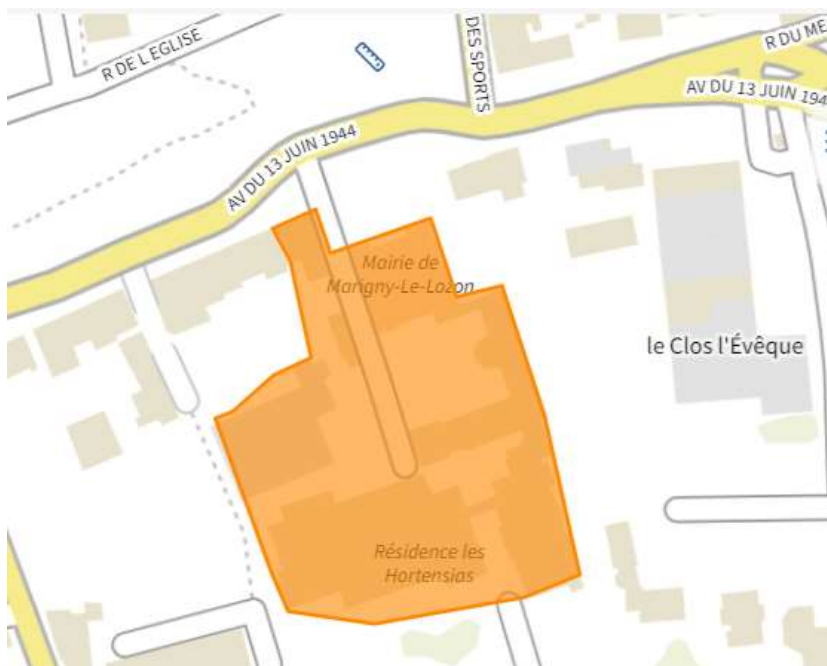

- 3- **RESEAU DE CHALEUR BIOMASSE** entre l'EHPAD, le pôle public et les futurs logements seniors.