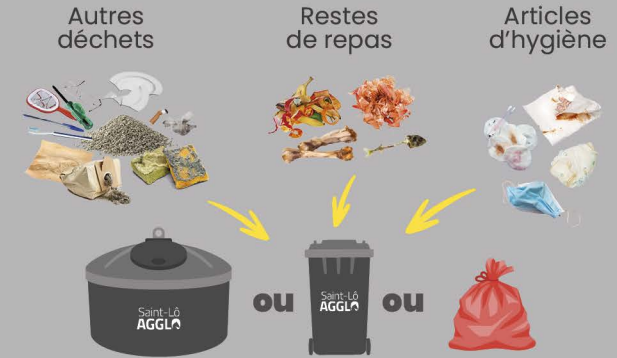

2023

Gestion des déchets

MARIGNY (MARIGNY-LE-LOZON)

JANVIER	FÉVRIER	MARS	AVRIL	MAI	JUIN
D 1	M 1	M 1	S 1	L 1	J 1
L 2	J 2	J 2	D 2	M 2	V 2
M 3	V 3	V 3	L 3	M 3	S 3
M 4	S 4	S 4	M 4	J 4	D 4
J 5	D 5	D 5	M 5	V 5	L 5
V 6	L 6	L 6	J 6	S 6	M 6
S 7	M 7	M 7	V 7	D 7	M 7
D 8	M 8	M 8	S 8	L 8	J 8
L 9	J 9	J 9	D 9	M 9	V 9
M 10	V 10	V 10	L 10	M 10	S 10
M 11	S 11	S 11	M 11	J 11	D 11
J 12	D 12	D 12	M 12	V 12	L 12
V 13	L 13	L 13	J 13	S 13	M 13
S 14	M 14	M 14	V 14	D 14	M 14
D 15	M 15	M 15	S 15	L 15	J 15
L 16	J 16	J 16	D 16	M 16	V 16
M 17	V 17	V 17	L 17	M 17	S 17
M 18	S 18	S 18	M 18	J 18	D 18
J 19	D 19	D 19	M 19	V 19	L 19
V 20	L 20	L 20	J 20	S 20	M 20
S 21	M 21	M 21	V 21	D 21	M 21
D 22	M 22	M 22	S 22	L 22	J 22
L 23	J 23	J 23	D 23	M 23	V 23
M 24	V 24	V 24	L 24	M 24	S 24
M 25	S 25	S 25	M 25	J 25	D 25
J 26	D 26	D 26	M 26	V 26	L 26
V 27	L 27	L 27	J 27	S 27	M 27
S 28	M 28	M 28	V 28	D 28	M 28
D 29	M 29	M 29	S 29	L 29	J 29
L 30	J 30	J 30	D 30	M 30	V 30
M 31	V 31	V 31	M 31	M 31	

collecte BAC GRIS (déchets résiduels) je coche la case lorsque j'ai mis mon bac à la collecte
collecte BAC JAUNE

Votre forfait comprend 12 levées par an de votre bac gris, chaque levée supplémentaire sera payante

Triez malin

Ordures ménagères résiduelles

- sac bien fermé
- réduisez vos ordures en compostant
- épluchures de fruits et légumes
- coquilles d'œufs
- marc de café
- thé