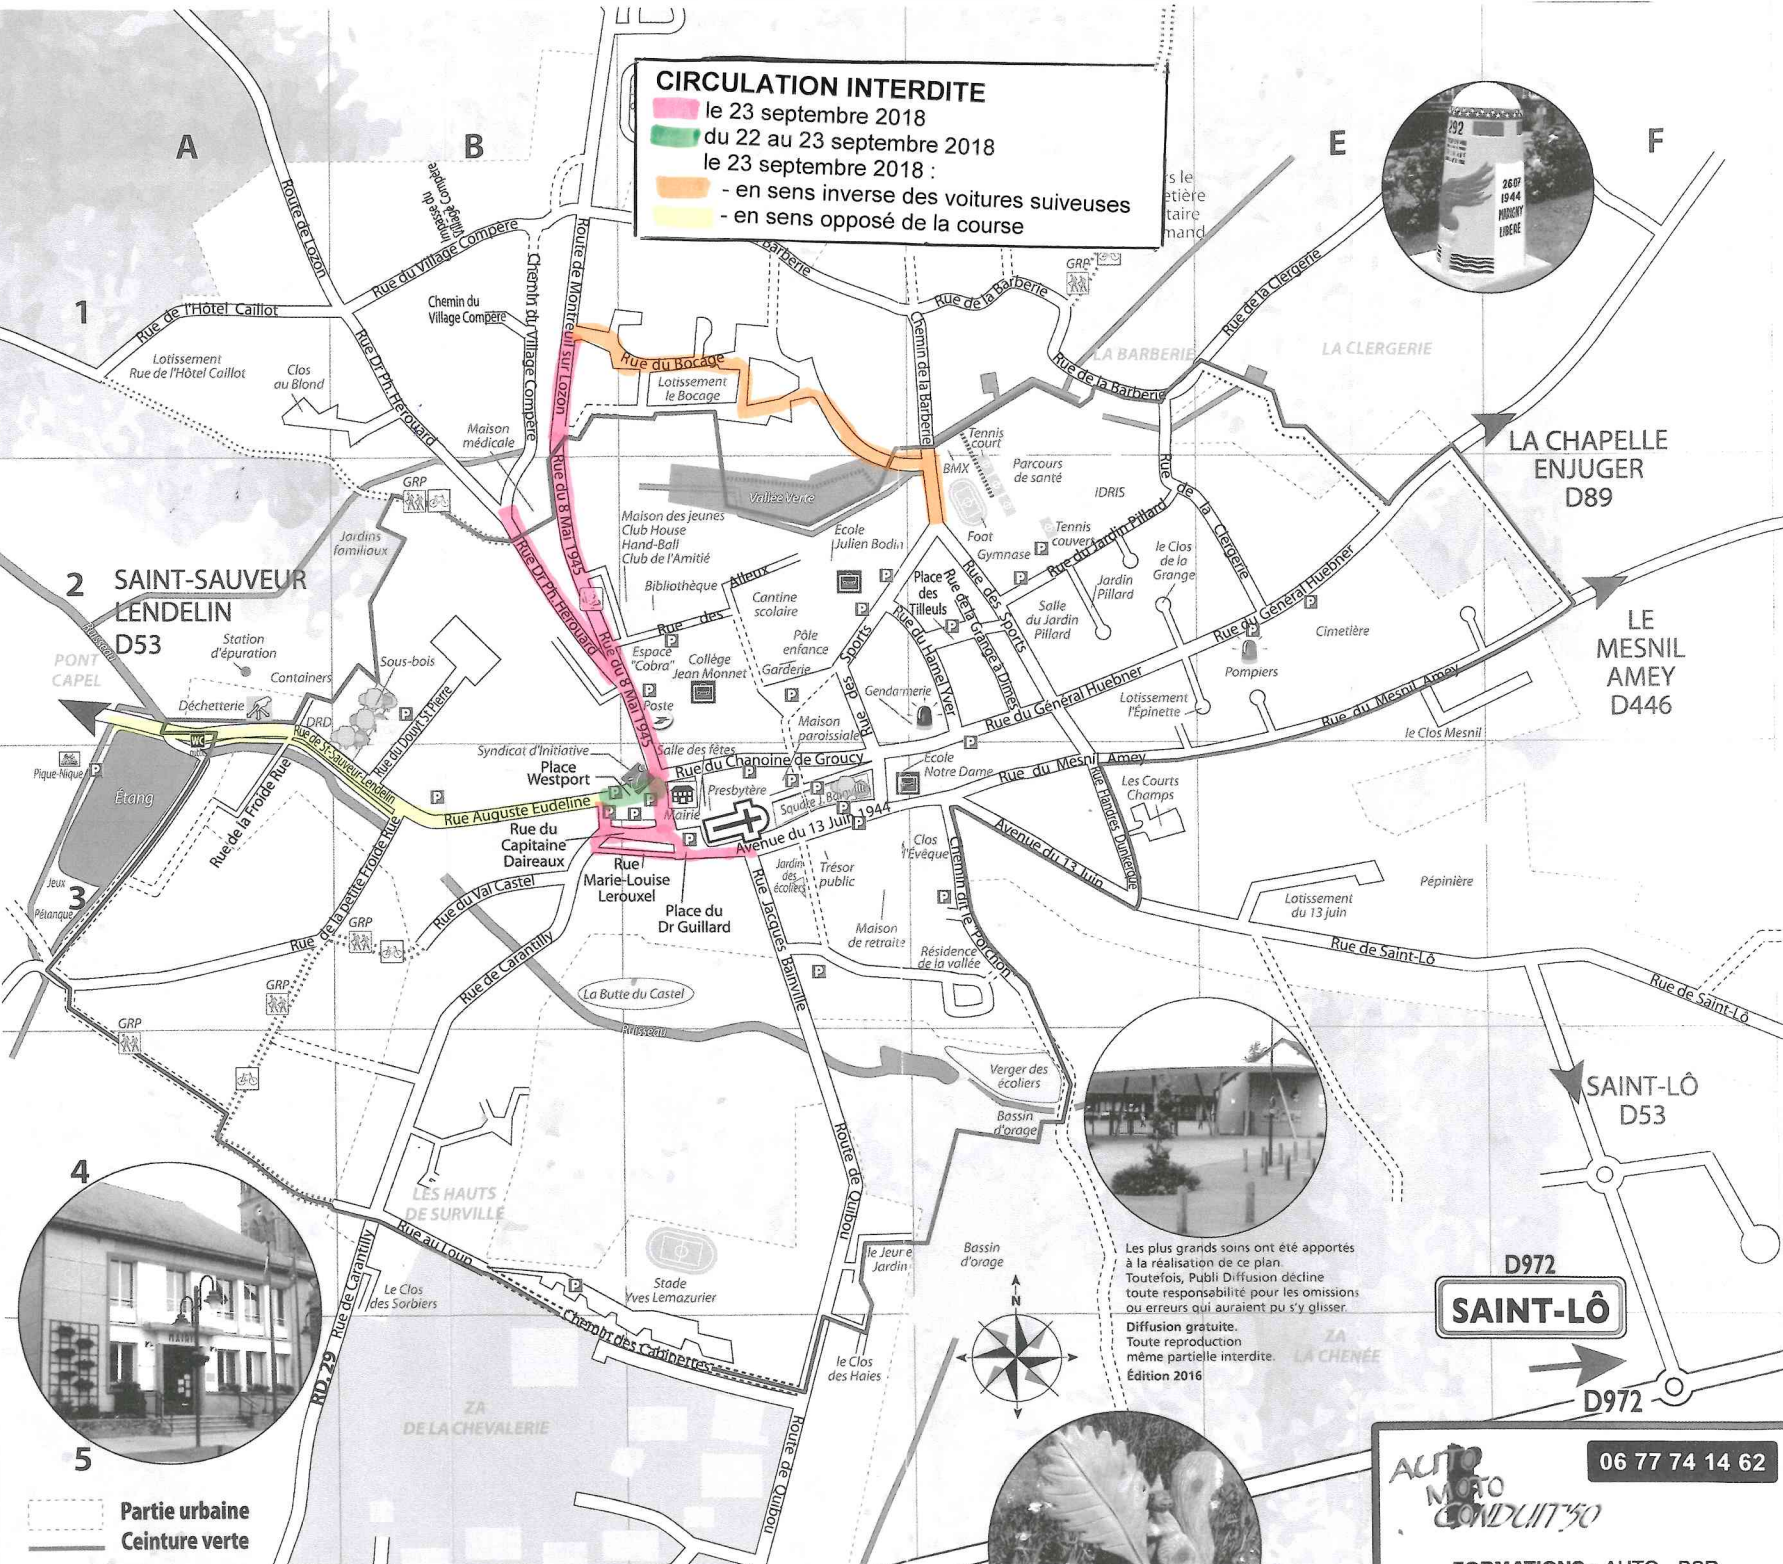

**CIRCULATION INTERDITE**

- le 23 septembre 2018
- du 22 au 23 septembre 2018
- le 23 septembre 2018 :
- en sens inverse des voitures suiveuses
- en sens opposé de la course

**SAINT-LÔ**

Les plus grands soins ont été apportés à la réalisation de ce plan. Toutefois, Publi Diffusion décline toute responsabilité pour les omissions ou erreurs qui auraient pu s'y glisser. Diffusion gratuite. Toute reproduction même partielle interdite. Édition 2016.

Partie urbaine  
Ceinture verte

**AUTO MOTO CONDUIT 50**

06 77 74 14 62

FORMATIONS : AUTO - BSR