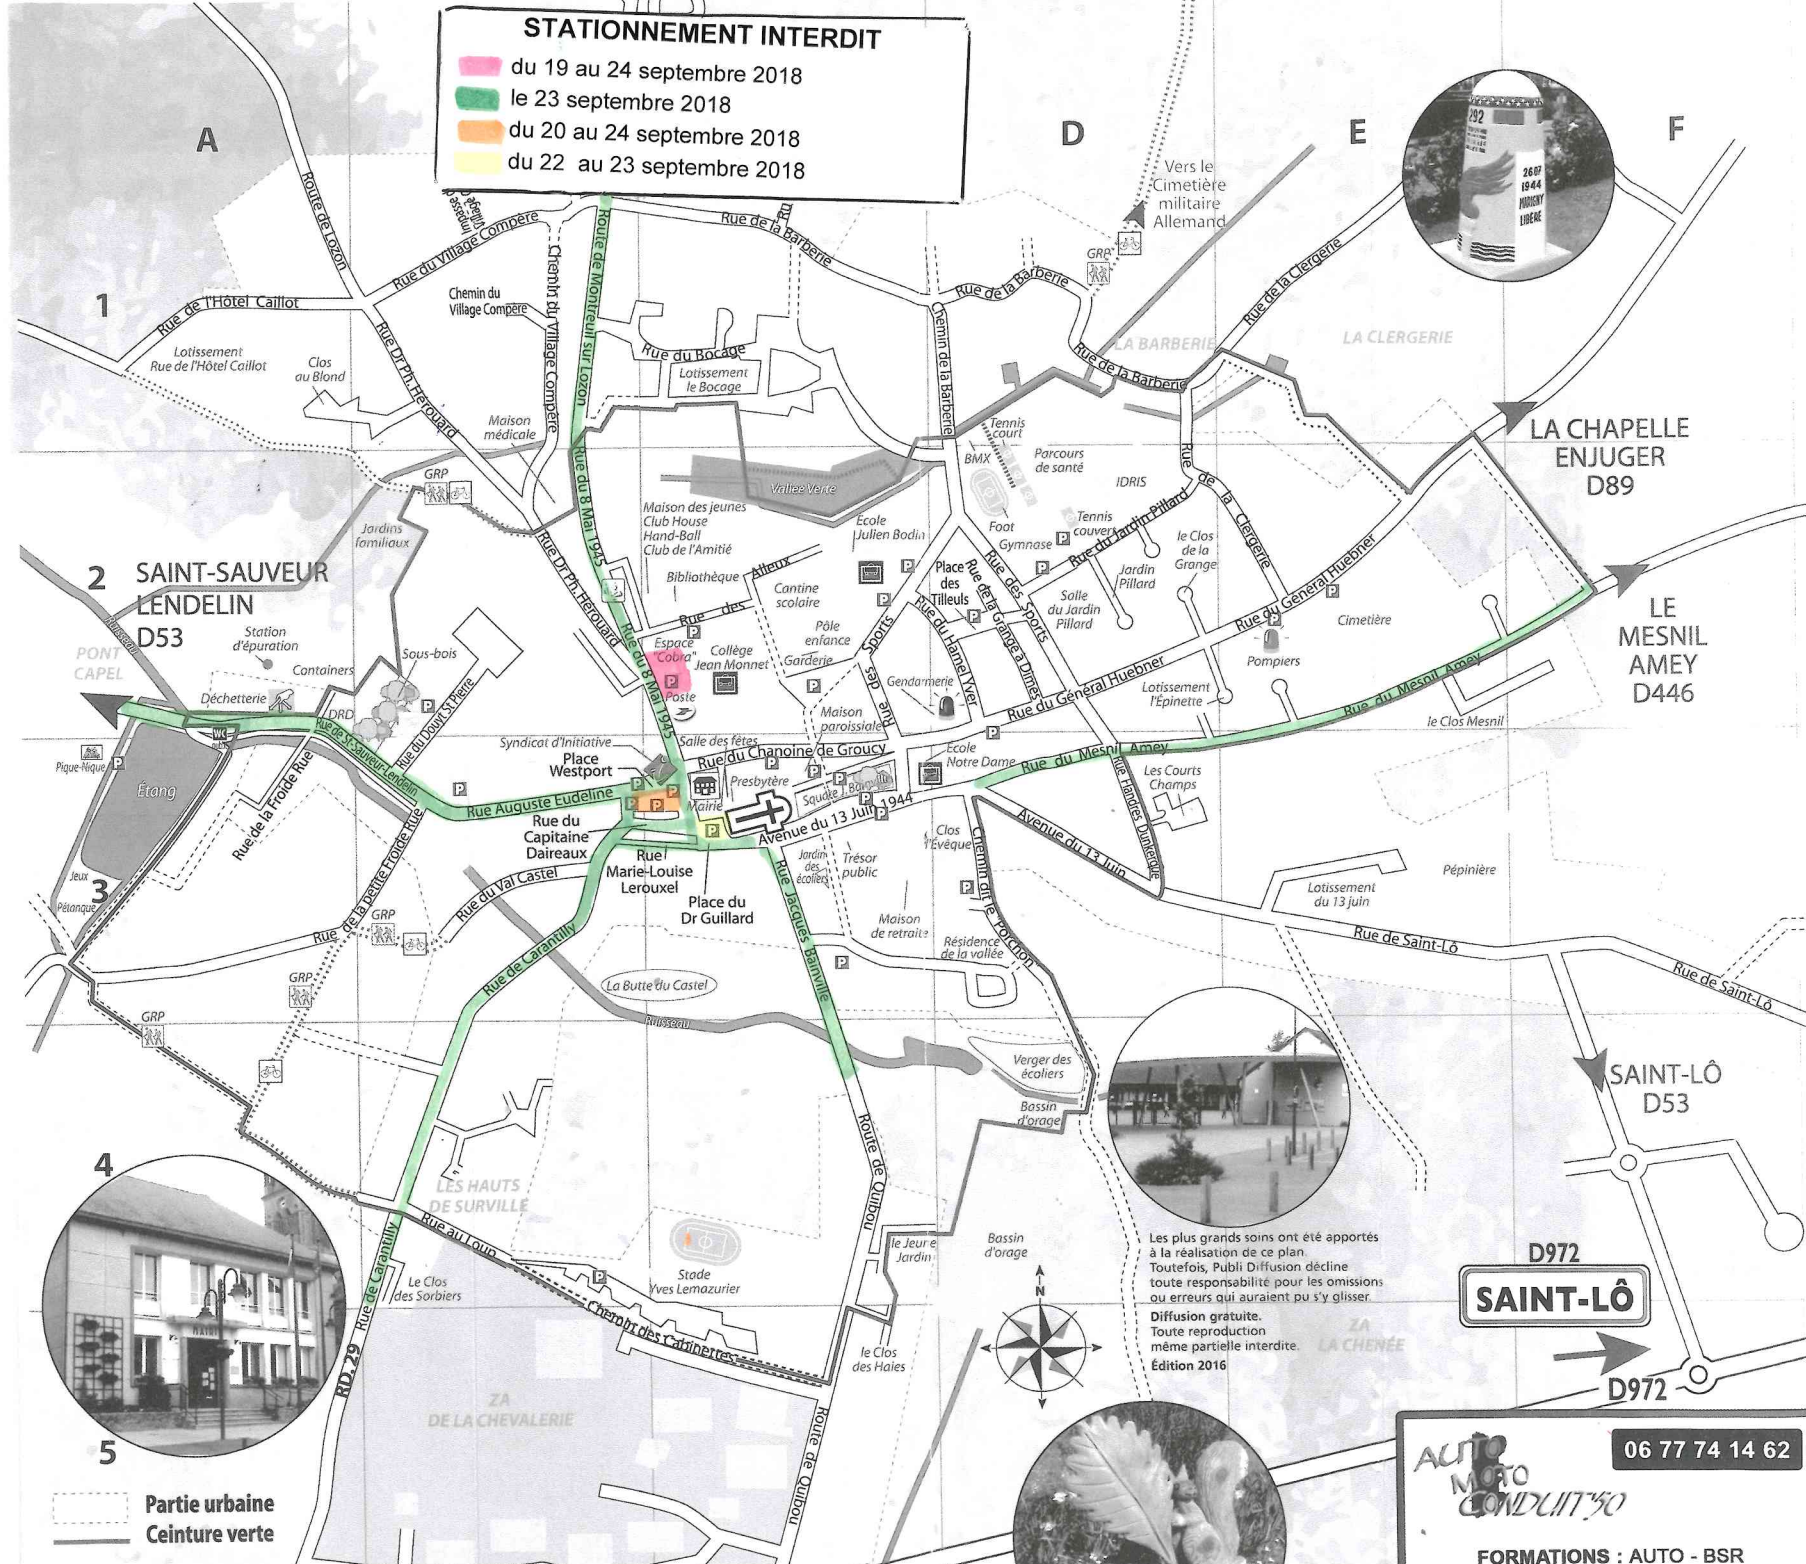

STATIONNEMENT INTERDIT

- du 19 au 24 septembre 2018
- le 23 septembre 2018
- du 20 au 24 septembre 2018
- du 22 au 23 septembre 2018

Les plus grands soins ont été apportés à la réalisation de ce plan. Toutefois, Publi Diffusion décline toute responsabilité pour les omissions ou erreurs qui auraient pu s'y glisser.
Diffusion gratuite.
Toute reproduction même partielle interdite.
Édition 2016

Partie urbaine
Ceinture verte

SAINT-LÔ

06 77 74 14 62

**AUTO
MOTO
CONDUIT 50**

FORMATIONS : AUTO - BSR